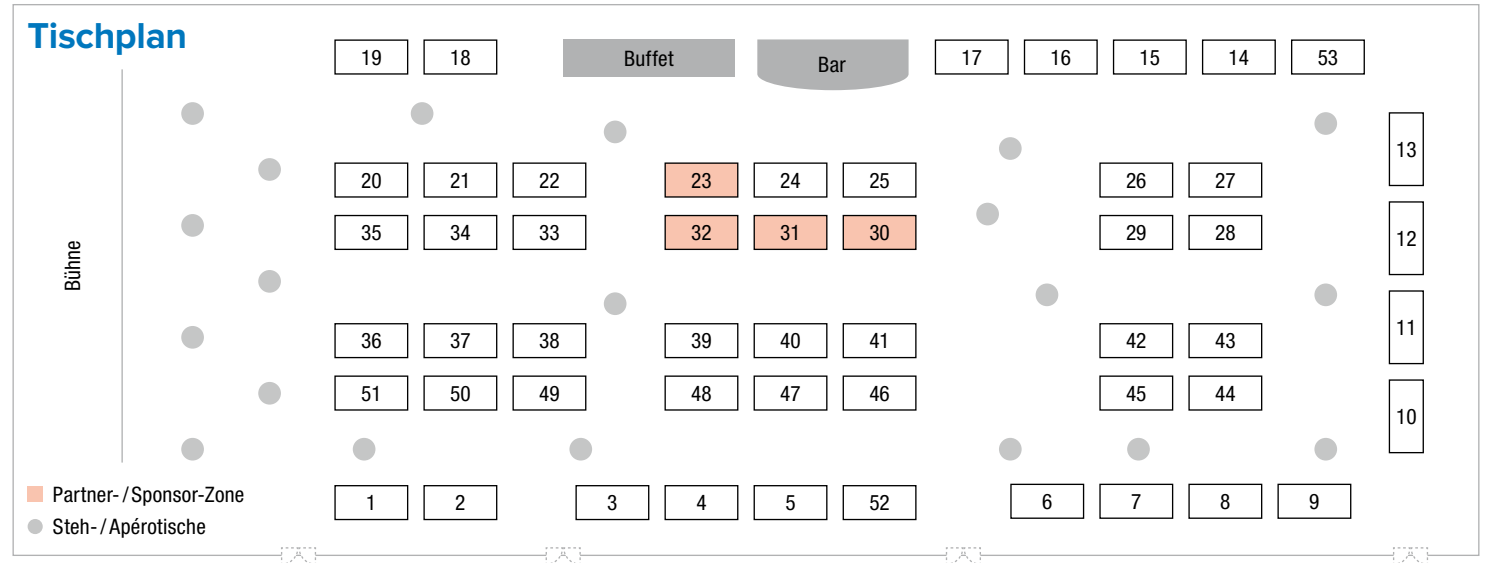

Mehr Infos unter:

www.bruggregio.ch/tischmesse

Tischplan

Ausstellende (A-Z)	Branche	Tisch
2Go Media AG	Dienstleistungen	43
Aargauische Kantonalbank	Banken / Finanzen	4
AMAG Schinznach Bad	Mobilität / Fahrzeuge	32
Amsler & Frey AG	Industrie / Produktion	25
Armeelogistikcenter Othmarsingen	Handwerk	37
aurix Hörberatung GmbH	Gesundheit / Soziales	28
Bad Schinznach	Gastronomie / Tourismus	40
Bad und Sicherheit GmbH	Bau / Immobilien	2
bildraus.ch KLG	Dienstleistungen	13
BNI - Wasserschloss	Dienstleistungen	46
Chlopfis Bauernhof	Handel / Verkauf	26
CONCORDIA	Gesundheit / Soziales	52
die Mobiliar Lenzburg	Banken / Finanzen	5
Garage Baschnagel AG	Mobilität / Fahrzeuge	16
Gebr. Knecht AG	Mobilität / Fahrzeuge	34
General Anzeiger / Effingermedien	Dienstleistungen	23
Hair-Impulsing	Dienstleistungen	53
HIAG Immobilien Schweiz AG	Bau / Immobilien	44
IBB Energie AG	Energie / Versorgung	20
Jost Elektro AG	Handwerk	24
KALIBRA GmbH	Dienstleistungen	22
Kiwa AG	Handel / Verkauf	10
Klinso GmbH	Handwerk	35
L+M AG	Industrie / Produktion	47
Lerchmüller AG	Industrie / Produktion	9
let's automate gmbh	Dienstleistungen	12
Maler Bieri AG	Handwerk	14